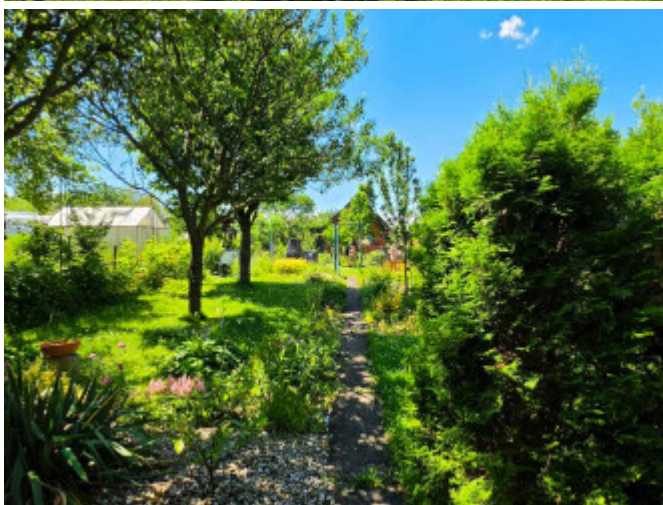

EXKLUZÍVNE Záhrada s chatkou, sídl. Mier, Spišská Nová Ves

35 000 €

Kraj:	Košický kraj
Okres:	Spišská Nová Ves
Obec:	Spišská Nová Ves
Druh:	Pozemky
Typ pozemku:	Záhrada
Typ:	Predaj
Úžitková plocha:	

PODROBNÉ INFORMÁCIE

Status:	aktívne	Teritórium:	Intravilán
Vlastníctvo:	osobné	Celková plocha:	209 m ²
Plocha pozemku:	209 m ²	Inžinierske siete:	áno
Typ zeme:	rovina	Elektrika:	áno

POPIS NEHNUTEĽNOSTI

Exkluzívne ponúkame na predaj záhradku s chatkou v záhradkárskej oblasti, sídl. Mier, Spišská Nová Ves. Nehnutelnosť sa nachádza na slnečnom rovinatom pozemku a vedie k nej upravená prístupová cesta,

- pozemok: rovinatý, slnečný,
- výmera pozemku: 209 m²,
- príslušenstvo: záradná chatka s vonkajším sedením,
- na pozemku: ovocné stromy a kríky,
- pripojenie na siete: elektrina.

Cena predávanej nehnuteľnosti je 35.000,- € a zahŕňa všetky poplatky spojené s prevodom vlastníckeho práva. Právny servis zabezpečujeme prostredníctvom advokátskej kancelárie. V prípade záujmu Vám ponúkame bezplatné finančné poradenstvo naším odborníkom spojené s financovaním nehnuteľnosti. Pre viac informácií a prípadnú obhliadku nás neváhajte kontaktovať na tel. č.: 0905 231 272.