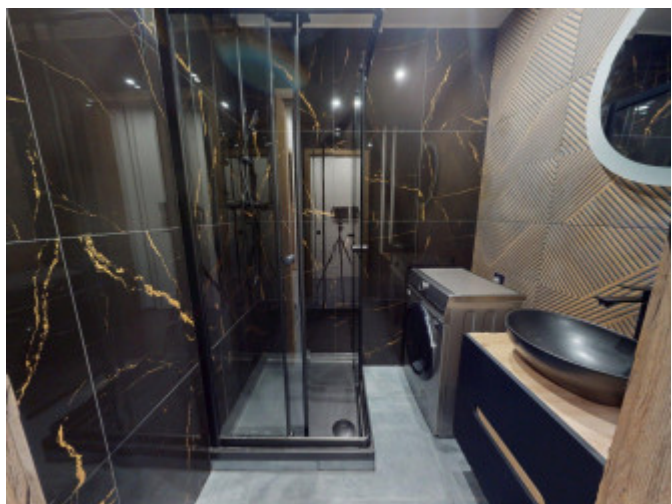

súprava, skrinka na TV, konferenčný stolík, šatníková skriňa v predsieni,
-bytový dom: tepelná izolácia obvodového plášťa, výmena výťahu, strešnej krytiny, stúpačiek,
vchodových dverí a okien, renovácia spoločných priestorov,
-vykurovanie: centrálné,
-orientácia bytu: V,
-energetický certifikát: nie je.

Cena prenájmu 450,- €/mesiac vrátane energií. Podmienkou nájomnej zmluvy je depozit vo výške dvoch mesačných nájmov. Prenájom voľný od 01.07.2026. Pre viac informácií a prípadnú obhliadku nás neváhajte kontaktovať na tel. č.: 0905 231 272.

REALITNÝ MAKLER

Maklér :
Telefón :
E-mail:

Mgr. Martina Macejová, RSc.
+421 905 231 272
macejova@alphareality.sk