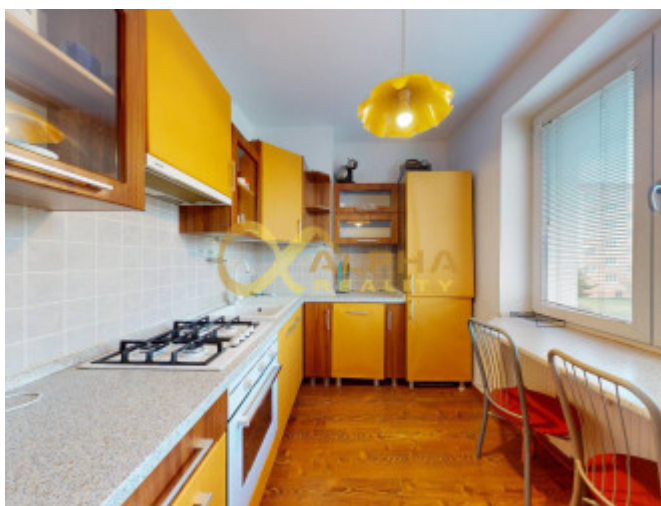

- -orientácia bytu: S - J
- -súčasť prenájmu: pivnica v suteréne,
- -energetický certifikát: nie je.

Cena prenájmu je 550,-€ / mesiac. V sume mesačného nájmu sú zahrnuté všetky energie. Byt je k dispozícii ihneď. Podmienkou nájomnej zmluvy je depozit vo výške dvoch mesačných nájmov. Pre viac informácií a prípadnú obhliadku nás neváhajte kontaktovať na tel. č.: 0948 772 531.

3D virtuálna prehliadka: <https://my.matterport.com/show/?m=WUmzbQ82tC8>

REALITNÝ MAKLÉR

Maklér :
Telefón :
E-mail:

Roman Blaško
+421 948 772 531
blasko@alphareality.sk