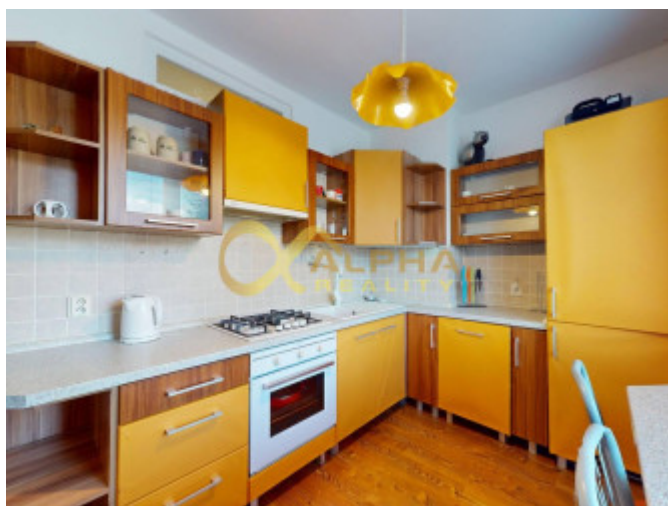

- -orientácia bytu: S - J
- -súčasť prenájmu: pivnica v suteréne,
- -energetický certifikát: nie je.

Cena prenájmu je 550,-€ / mesiac. V sume mesačného nájmu sú zahrnuté všetky energie. Byt je k dispozícii ihneď. Podmienkou nájomnej zmluvy je depozit vo výške dvoch mesačných nájmov. Pre viac informácií a prípadnú obhliadku nás neváhajte kontaktovať na tel. č.: 0948 772 531.

3D virtuálna prehliadka: <https://my.matterport.com/show/?m=WUmzbQ82tC8>

REALITNÝ MAKLÉR

Maklér :
Telefón :
E-mail:

Roman Blaško
+421 948 772 531
blasko@alphareality.sk