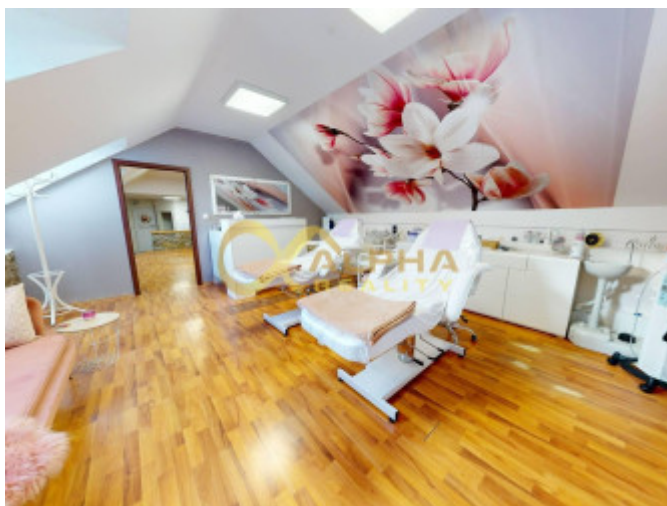

PODROBNÉ INFORMÁCIE

Status:	aktívne	Zastavaná plocha:	86 m ²
Vlastníctvo:	osobné	Stav:	úplne prerobný
Úžitková plocha:	86 m ²	Celková plocha:	86 m ²

POPIS NEHNUTEĽNOSTI

Ponúkame na prenájom priestory, centrum, Spišská Nová Ves. Priestory sú priamo v centre mesta v bráne na poschodí pri Radničnom námestí a pozostávajú z dvoch priestranných miestností, kuchynky, kúpeľne, WC. Celková prenajímaná podlahová plocha je 86 m². Cena prenájmu je 590,- €/mesiac + elektrina; náklady na spotrebu vody a vykurovanie sú v cene nájmu. Priestory sú vhodné ako kancelária, predajňa, či ako priestor poskytujúci služby klientom. Uvedená nehnuteľnosť je záujemcom k dispozícii hneď. Pre viac informácií a prípadnú obhliadku nás neváhajte kontaktovať na tel. č.: 0905 231 272.