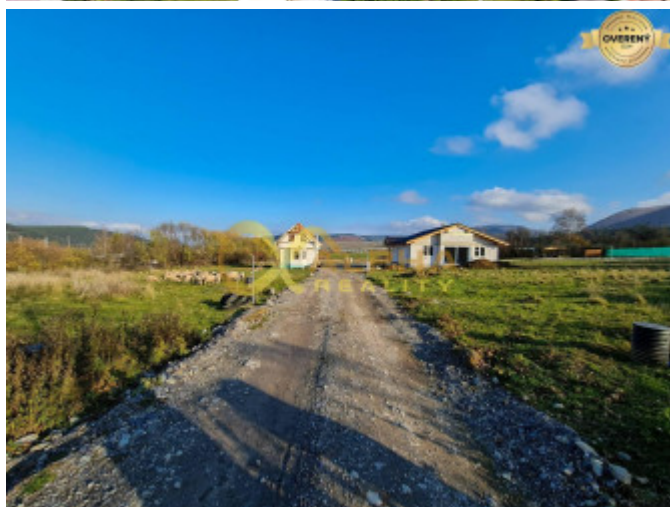

REALITNÝ MAKLÉR

Maklér : **Mgr. Mgr. Martina Macejová, RSc.**
Telefón : **+421 905 231 272**
E-mail: **macejova@alphareality.sk**