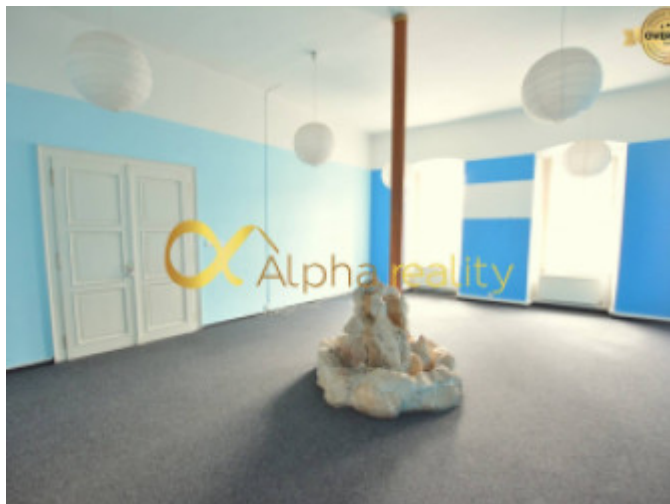

### POPIS NEHNUTEĽNOSTI

Ponúkame na prenájom kancelárske, obchodné priestory, centrum, Spišská Nová Ves. Priestory sú priamo v centre mesta v bráne na poschodí pri Radničnom námestí a pozostávajú z jednej priestrannej miestnosti. K dispozícii je spoločné sociálne zariadenie na chodbe. Celková prenajímaná podlahová plocha je 48 m<sup>2</sup>. Cena prenájmu je 330,- €/mesiac + elektrina; náklady na spotrebu vody a vykurovanie sú v cene nájmu. Priestory sú vhodné ako kancelária, predajňa, či ako priestor poskytujúci služby klientom. Uvedená nehnuteľnosť je záujemcom k dispozícii ihneď. Pre viac informácií a prípadnú obhliadku nás neváhajte kontaktovať na tel. č.: 0905 231 272.[pdf]