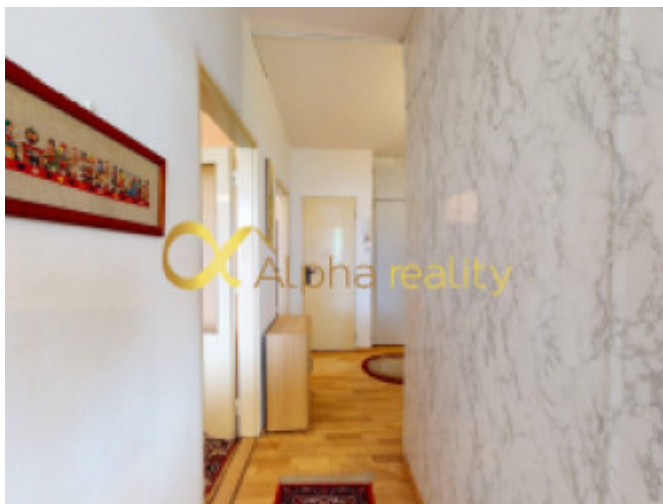

advokátskej kancelárie. V prípade záujmu Vám ponúkame bezplatné finančné poradenstvo, naším odborníkom spojené s financovaním nehnuteľnosti. Pre viac informácií a prípadnú obhliadku nás neváhajte kontaktovať na tel. č.: 0902 653 193.[pdf]

Virtuálna prehliadka bytu: <https://my.matterport.com/show/?m=avW81r3BGLZ>

REALITNÝ MAKLÉR

Maklér:
Telefón:
E-mail:

Matúš Olšanský
+421 902 653 193
olsansky@alphareality.sk