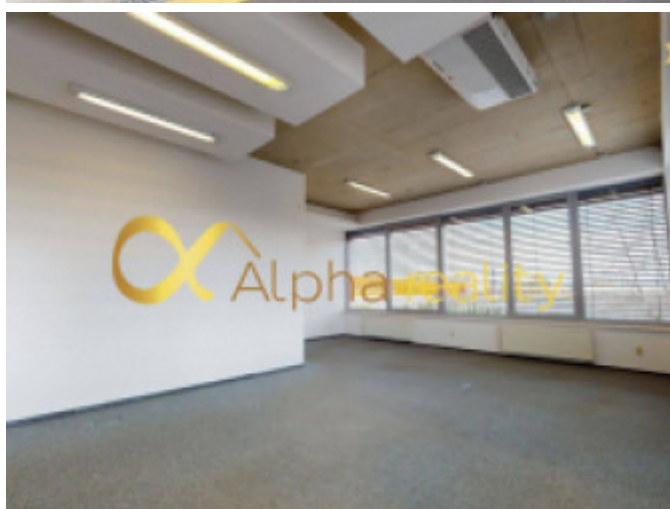

REALITNÝ MAKLÉR

Maklér:
Telefón:
E-mail:

Martin Augustiňák
+421 915 140 759
augustinak@alphareality.sk