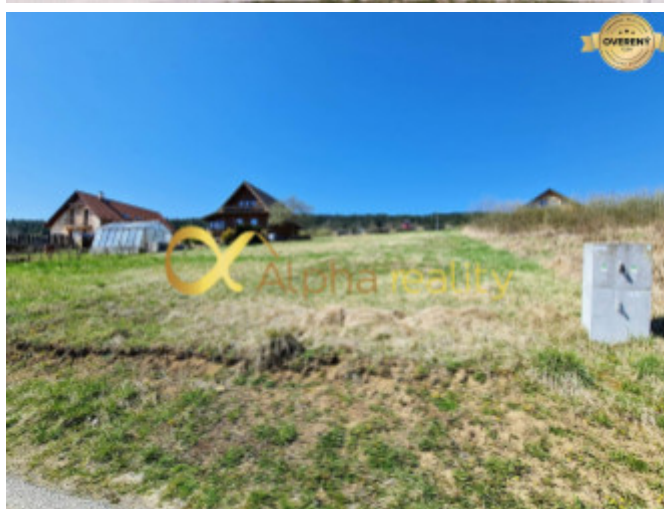

Pozemok vhodný na výstavbu rodinného domu, Spišský Hrhov, okres Levoča

65 €/m²

Kraj:	Prešovský kraj
Okres:	Levoča
Obec:	Spišský Hrhov
Druh:	Pozemky
Typ pozemku:	Pozemky - bývanie
Typ:	Predaj
Úžitková plocha:	m ²

PODROBNÉ INFORMÁCIE

Status:	aktívne	Voda:	verejný vodovod
Vlastníctvo:	firemné	Inžinierske siete:	áno
Plocha pozemku:	559 m ²	Kanalizácia:	áno

POPIS NEHNUTEĽNOSTI

Exkluzívne ponúkame na predaj lukratívny pozemok vhodný na výstavbu rodinného domu v obci Spišský Hrhov. Slniečny pozemok s celkovou výmerou 559 m² sa nachádza v tichej lokalite obce. K nehnuteľnosti vedie skolaudovaná, obecná, asphaltová a osvetlená príjazdová komunikácia. K dispozícii sú inžinierske siete: rozvody elektrickej energie, obecný vodovod, verejná kanalizácia. V letných mesiacoch sa dá v okolí vyjsť na krásne túry, využiť dostatok cyklistických trás, poprípade oddýchnuť si môžete na obecnom kúpalisku. Od obce Spišský Hrhov je centrum mesta Levoča vzdialené iba 7 min. jazdy autom, od Spišskej Novej Vsi cca 16 km a diaľničný privádzač 5 km od obce. Cena predávanej nehnuteľnosti je 65,-€/m² a zahŕňa všetky poplatky spojené s prevodom vlastníckeho práva. Právny servis zabezpečujeme prostredníctvom advokátskej kancelárie. Pre viac informácií a obhliadku nás neváhajte kontaktovať na tel. číslo: 0915 140 759.