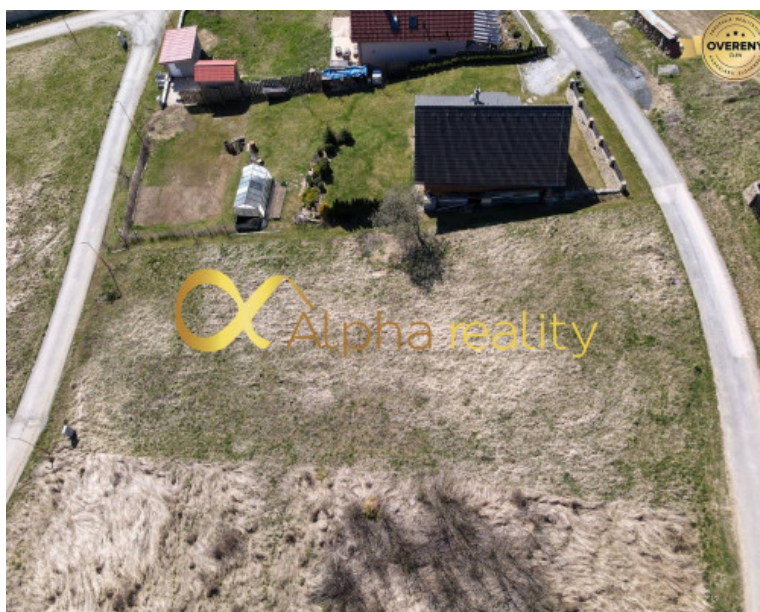

Pozemok vhodný na výstavbu rodinného domu, Spišský Hrhov, okres Levoča

65 €/m²

Kraj:	Prešovský kraj
Okres:	Levoča
Obec:	Spišský Hrhov
Druh:	Pozemky
Typ pozemku:	Pozemky - bývanie
Typ:	Predaj
Úžitková plocha:	m ²

PODROBNÉ INFORMÁCIE

Status:	aktívne	Voda:	verejný vodovod
Vlastníctvo:	firemné	Inžinierske siete:	áno
Plocha pozemku:	559 m ²	Kanalizácia:	áno

POPIS NEHNUTEĽNOSTI

Exkluzívne ponúkame na predaj lukratívny pozemok vhodný na výstavbu rodinného domu v obci Spišský Hrhov. Slniečny pozemok s celkovou výmerou 559 m² sa nachádza v tichej lokalite obce. K nehnuteľnosti vedie skolaudovaná, obecná, asphaltová a osvetlená príjazdová komunikácia. K dispozícii sú inžinierske siete: rozvody elektrickej energie, obecný vodovod, verejná kanalizácia. V letných mesiacoch sa dá v okolí vyjsť na krásne túry, využiť dostatok cyklistických trás, poprípade oddýchnuť si môžete na obecnom kúpalisku. Od obce Spišský Hrhov je centrum mesta Levoča vzdialené iba 7 min. jazdy autom, od Spišskej Novej Vsi cca 16 km a diaľničný privádzač 5 km od obce. Cena predávanej nehnuteľnosti je 65,-€/m² a zahŕňa všetky poplatky spojené s prevodom vlastníckeho práva. Právny servis zabezpečujeme prostredníctvom advokátskej kancelárie. Pre viac informácií a obhliadku nás neváhajte kontaktovať na tel. číslo: 0915 140 759.