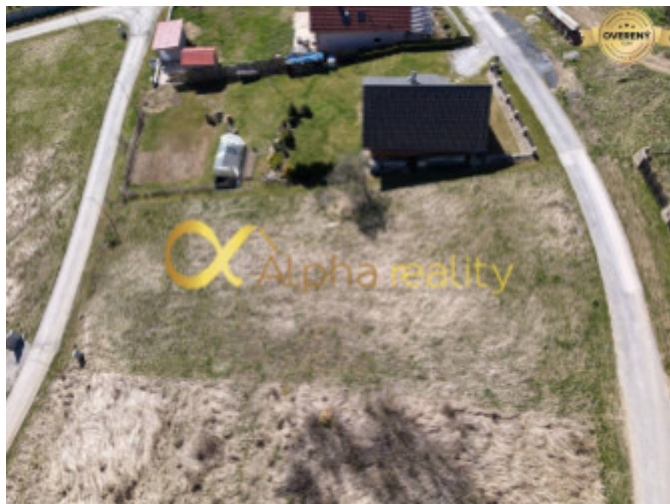

Pozemok vhodný na výstavbu rodinného domu, Spišský Hrhov, okres Levoča

65 €/m²

Kraj:	Prešovský kraj
Okres:	Levoča
Obec:	Spišský Hrhov
Druh:	Pozemky
Typ pozemku:	Pozemky - bývanie
Typ:	Predaj
Úžitková plocha:	m ²

PODROBNÉ INFORMÁCIE

Status:	aktívne	Voda:	verejný vodovod
Vlastníctvo:	firemné	Inžinierske siete:	áno
Plocha pozemku:	559 m ²	Kanalizácia:	áno

POPIS NEHNUTEĽNOSTI

Exkluzívne ponúkame na predaj lukratívny pozemok vhodný na výstavbu rodinného domu v obci Spišský Hrhov. Slniečny pozemok s celkovou výmerou 559 m² sa nachádza v tichej lokalite obce. K nehnuteľnosti vedie skolaudovaná, obecná, asphaltová a osvetlená príjazdová komunikácia. K dispozícii sú inžinierske siete: rozvody elektrickej energie, obecný vodovod, verejná kanalizácia. V letných mesiacoch sa dá v okolí vyjsť na krásne túry, využiť dostatok cyklistických trás, poprípade oddýchnuť si môžete na obecnom kúpalisku. Od obce Spišský Hrhov je centrum mesta Levoča vzdialené iba 7 min. jazdy autom, od Spišskej Novej Vsi cca 16 km a diaľničný privádzač 5 km od obce. Cena predávanej nehnuteľnosti je 65,-€/m² a zahŕňa všetky poplatky spojené s prevodom vlastníckeho práva. Právny servis zabezpečujeme prostredníctvom advokátskej kancelárie. Pre viac informácií a obhliadku nás neváhajte kontaktovať na tel. číslo: 0915 140 759.