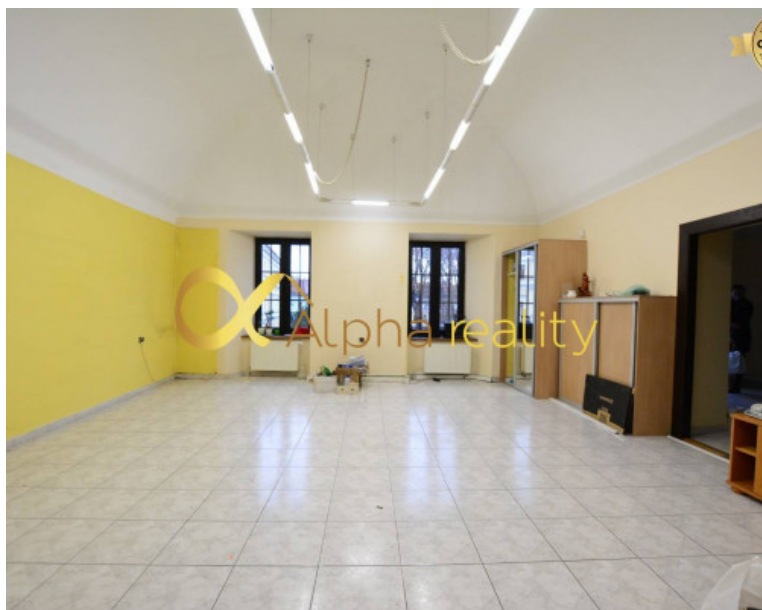

Na prenájom administratívne priestory, centrum, Spišská Nová Ves

600 €/mesiac

+DPH

Kraj:	Košický kraj
Okres:	Spišská Nová Ves
Obec:	Spišská Nová Ves
Ulica:	Zimná
Druh:	Objekty
Typ objektu:	Kancelárie
Typ:	Prenájom
Úžitková plocha:	m ²

POPIS NEHNUTEĽNOSTI

Ponúkame na prenájom kancelárske, obchodné priestory, centrum, Spišská Nová Ves. Priestory sa nachádzajú na druhom podlaží meštianskeho domu priamo v centre mesta a pozostávajú z troch miestností a sociálneho zariadenia. Celková podlahová plocha je 97m². Cena prenájmu je 600,- € + DPH/mesiac, pričom energie sú už zohľadnené v cene nájmu. Priestory sú vhodné ako kancelária, predajňa, či ako priestor poskytujúci služby klientom. Uvedená nehnuteľnosť je záujemcom k dispozícii ihneď. Pre viac informácií a prípadnú obhliadku nás neváhajte kontaktovať na tel. č.: 0948 979 997.