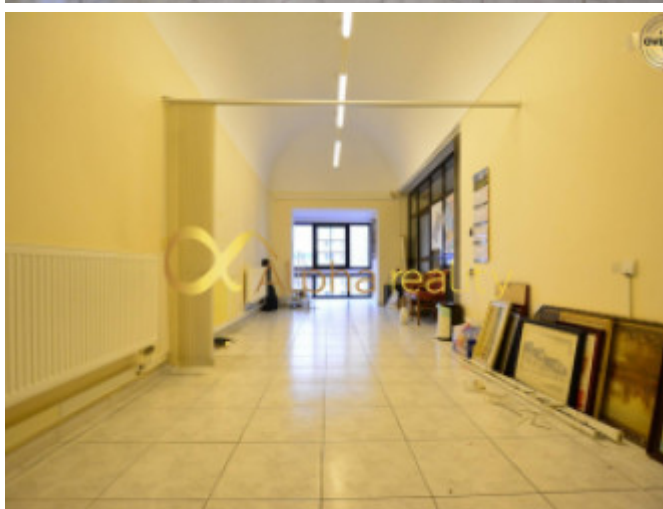

POPIS NEHNUTEĽNOSTI

Ponúkame na prenájom kancelárske, obchodné priestory, centrum, Spišská Nová Ves. Priestory sa nachádzajú na druhom podlaží meštianskeho domu priamo v centre mesta a pozostávajú z troch miestností a sociálneho zariadenia. Celková podlahová plocha je 97m². Cena prenájmu je 600,- € + DPH/mesiac, pričom energie sú už zohľadnené v cene nájmu. Priestory sú vhodné ako kancelária, predajňa, či ako priestor poskytujúci služby klientom. Uvedená nehnuteľnosť je záujemcom k dispozícii ihneď. Pre viac informácií a prípadnú obhliadku nás neváhajte kontaktovať na tel. č.: 0948 979 997.