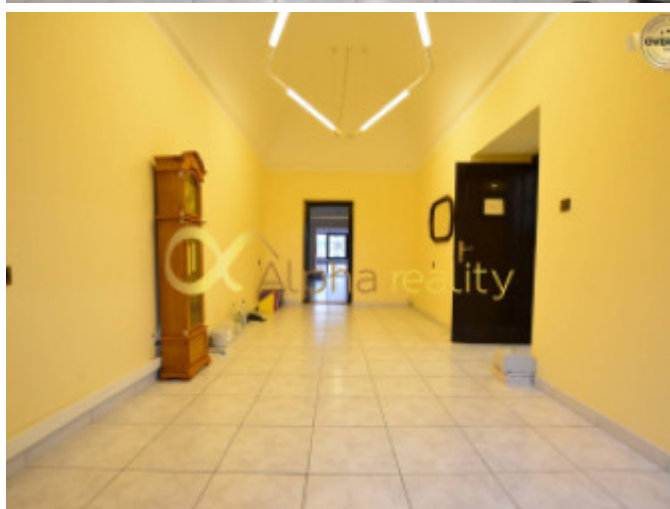

Na prenájom administratívne priestory, centrum, Spišská Nová Ves

600 €/mesiac

+DPH

Kraj:	Košický kraj
Okres:	Spišská Nová Ves
Obec:	Spišská Nová Ves
Ulica:	Zimná
Druh:	Objekty
Typ objektu:	Kancelárie
Typ:	Prenájom
Úžitková plocha:	m ²

POPIS NEHNUTEĽNOSTI

Ponúkame na prenájom kancelárske, obchodné priestory, centrum, Spišská Nová Ves. Priestory sa nachádzajú na druhom podlaží meštianskeho domu priamo v centre mesta a pozostávajú z troch miestností a sociálneho zariadenia. Celková podlahová plocha je 97m². Cena prenájmu je 600,- € + DPH/mesiac, pričom energie sú už zohľadnené v cene nájmu. Priestory sú vhodné ako kancelária, predajňa, či ako priestor poskytujúci služby klientom. Uvedená nehnuteľnosť je záujemcom k dispozícii ihneď. Pre viac informácií a prípadnú obhliadku nás neváhajte kontaktovať na tel. č.: 0948 979 997.