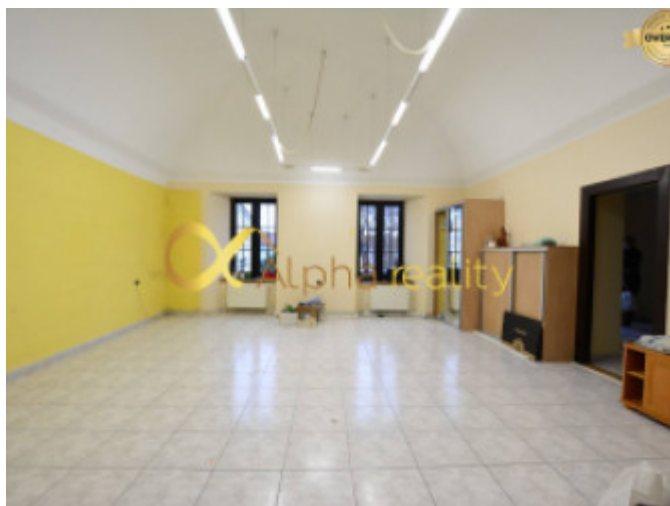

Na prenájom administratívne priestory, centrum, Spišská Nová Ves

600 €/mesiac

+DPH

Kraj:	Košický kraj
Okres:	Spišská Nová Ves
Obec:	Spišská Nová Ves
Ulica:	Zimná
Druh:	Objekty
Typ objektu:	Kancelárie
Typ:	Prenájom
Úžitková plocha:	m ²

POPIS NEHNUTEĽNOSTI

Ponúkame na prenájom kancelárske, obchodné priestory, centrum, Spišská Nová Ves. Priestory sa nachádzajú na druhom podlaží meštianskeho domu priamo v centre mesta a pozostávajú z troch miestností a sociálneho zariadenia. Celková podlahová plocha je 97m². Cena prenájmu je 600,- € + DPH/mesiac, pričom energie sú už zohľadnené v cene nájmu. Priestory sú vhodné ako kancelária, predajňa, či ako priestor poskytujúci služby klientom. Uvedená nehnuteľnosť je záujemcom k dispozícii ihneď. Pre viac informácií a prípadnú obhliadku nás neváhajte kontaktovať na tel. č.: 0948 979 997.