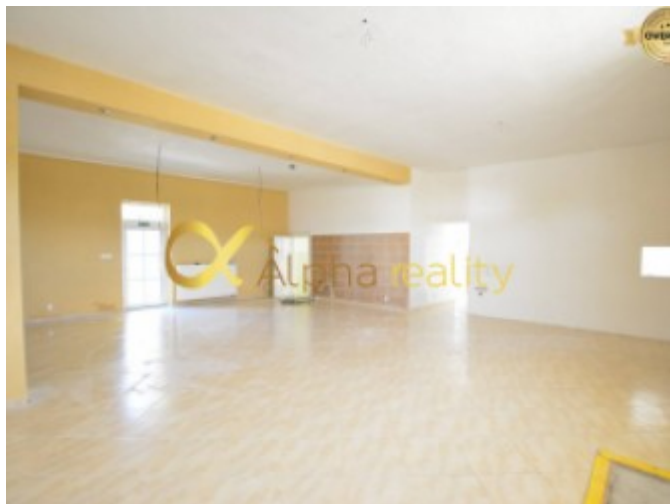

PODROBNÉ INFORMÁCIE

Status:	aktívne	Parkovanie:	verejné
Vlastníctvo:	osobné	Zariadenie:	čiastočne
Stav:	po rekonštrukcii	Materiál:	tehla
Celková plocha:	420 m ²	Vykurovanie:	vlastné - plyn
Úžitková plocha:	420 m ²	Pivnica:	áno
Počet kúpeľní:	1	Pivnica plocha:	39 m ²
El. napätie:	230V		

POPIS NEHNUTEĽNOSTI

Ponúkame na prenájom obchodné priestory v blízkosti centra, Spišská Nová Ves. Lukratívne priestory s výborným prístupom sú vhodné ako maloobchodná prevádzka (potraviny, kvetinárstvo...). Parkovanie zabezpečujú dve veľké parkoviská v tesnej blízkosti. Celková podlahová plocha na prenájom je 420 m², z ktorých samotná predajňa je 95 m², skladové priestory, pivnica, kancelária a sociálne zariadenia s celkovou plochou 35 m² a priestranný dvor s rozlohou 290 m², kde sa ešte nachádza samostatná drevená stavba. Objekt je napojený na všetky inžinierske siete. Uvedená nehnuteľnosť je záujemcom k dispozícii ihneď. Cena prenájmu je na vyžiadanie v RK. Pre viac informácií a prípadnú obhliadku nás neváhajte kontaktovať na tel. č.: 0905 231 272.[pdf]