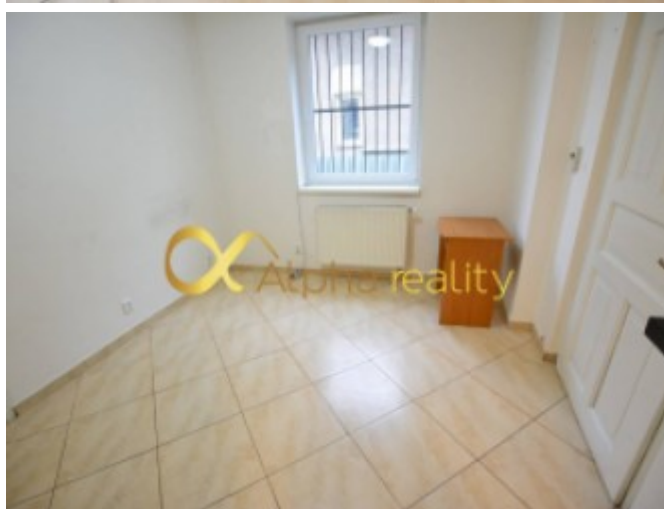

PODROBNÉ INFORMÁCIE

Status:	aktívne	Parkovanie:	verejné
Vlastníctvo:	osobné	Zariadenie:	čiastočne
Stav:	po rekonštrukcii	Materiál:	tehla
Celková plocha:	420 m ²	Vykurovanie:	vlastné - plyn
Úžitková plocha:	420 m ²	Pivnica:	áno
Počet kúpeľní:	1	Pivnica plocha:	39 m ²
El. napätie:	230V		

POPIS NEHNUTEĽNOSTI

Ponúkame na prenájom obchodné priestory v blízkosti centra, Spišská Nová Ves. Lukratívne priestory s výborným prístupom sú vhodné ako maloobchodná prevádzka (potraviny, kvetinárstvo...). Parkovanie zabezpečujú dve veľké parkoviská v tesnej blízkosti. Celková podlahová plocha na prenájom je 420 m², z ktorých samotná predajňa je 95 m², skladové priestory, pivnica, kancelária a sociálne zariadenia s celkovou plochou 35 m² a priestranný dvor s rozlohou 290 m², kde sa ešte nachádza samostatná drevená stavba. Objekt je napojený na všetky inžinierske siete. Uvedená nehnuteľnosť je záujemcom k dispozícii ihneď. Cena prenájmu je na vyžiadanie v RK. Pre viac informácií a prípadnú obhliadku nás neváhajte kontaktovať na tel. č.: 0905 231 272.[pdf]