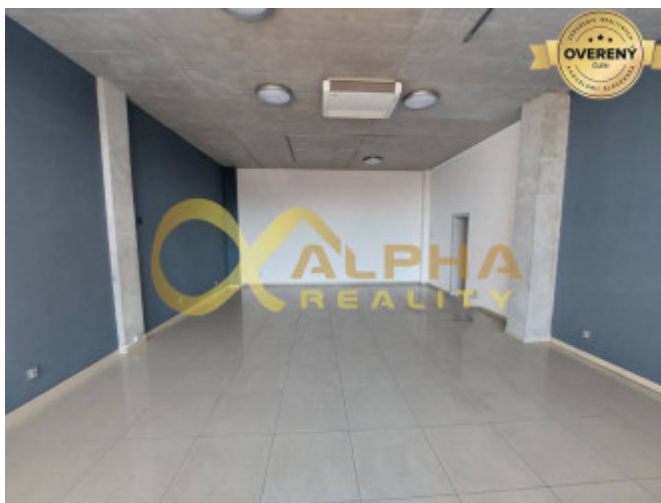

### POPIS NEHNUTEĽNOSTI

Ponúkame na prenájom moderný kancelársky priestor, Duklianska ulica, CENTRUM MODERNÉHO BÝVANIA R11, Spišská Nová Ves. Priestor o rozlohe 63,30m<sup>2</sup>, sa nachádza na prvom nadzemnom podlaží a disponuje vlastnou toaletou. Obchodné centrum R11 sa nachádza vedľa frekventovanej ulice smer PP v blízkosti centra mesta a v úplnej blízkosti obchodných domov Kaufland a obchodnej zóny NEO. Súčasťou centra je aj dostatočný počet parkovacích miest, ktorý spolu so zelenými plochami vytvára príjemné prostredie pre ľudí, ako aj pre samotné podnikanie. Obchodné centrum R11 - moderné bývanie vychádza z myšlienky vytvorenia samostatného komplexu, ktorý poskytuje okrem obchodných, prezentačných a skladovacích priestorov aj kancelárske priestory. Cena prenájmu je 6,5 €/m<sup>2</sup>/mesiac bez energií a bez DPH. Pre viac informácií a prípadnú obhliadku nás neváhajte kontaktovať na tel. číslo: 0905 231 272. [pdf]