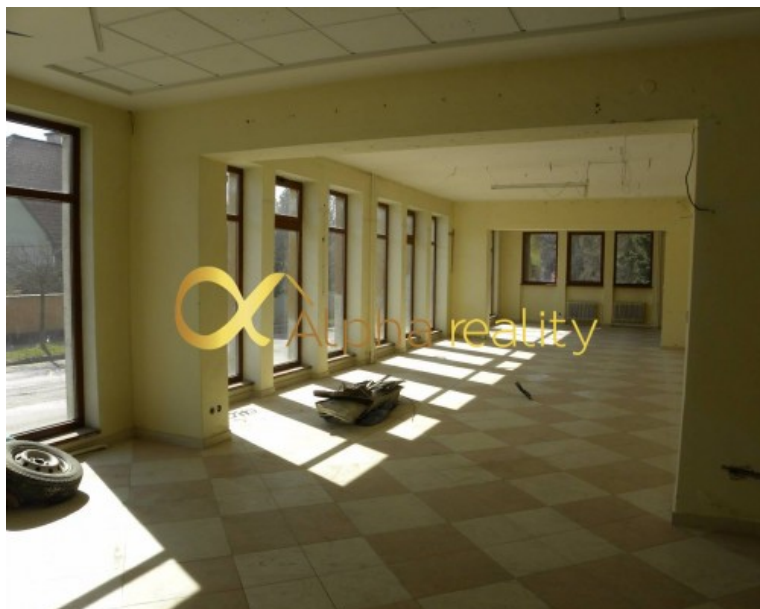

Prenájom obchodné priestory, centrum, Spišská Nová Ves

Cena v RK

Kraj:	Košický kraj
Okres:	Spišská Nová Ves
Obec:	Spišská Nová Ves
Druh:	Objekty
Typ objektu:	Obchodné priestory
Typ:	Prenájom
Úžitková plocha:	255 m²

PODROBNÉ INFORMÁCIE

Status:	aktívne	Zariadenie:	nezariadený
Vlastníctvo:	osobné	Kanalizácia:	áno
Stav:	čiastočne prerobený	Materiál:	tehla
Celková plocha:	255 m²	Zateplený objekt:	plánuje sa
Úžitková plocha:	255 m²	Vykurovanie:	spoločné
Počet kúpeľní:	1	Pivnica:	áno
El. napätie:	230/400V	Pivnica plocha:	70 m²
Voda:	verejný vodovod		

POPIS NEHNUTEĽNOSTI

Na prenájom obchodné priestory, centrum, Spišská Nová Ves. Priestory sú vzdialené iba 300m od Radničného námestia (centrum mesta). Nachádzajú sa na prízemí a pozostávajú z jednej priestorovej presvetlenej časti, troch menších miestností, chodby, sociálnych zariadení a vstupu zo zadnej časti budovy. Celková podlahová plocha je 255m². Hlavný vchod je priamo z ulice a zo zadnej časti budovy je možný prístup pre budúce zásobovanie. Vykurovanie je zabezpečené centrálnou kotolňou. Možnosť prenájmu aj pivničných priestorov s výmerou 70m². Parkovanie hneď vedľa budovy. Cena na vyžiadanie. Pre viac informácií a prípadnú obhliadku nás neváhajte kontaktovať na tel. č.: 0915 140 759.